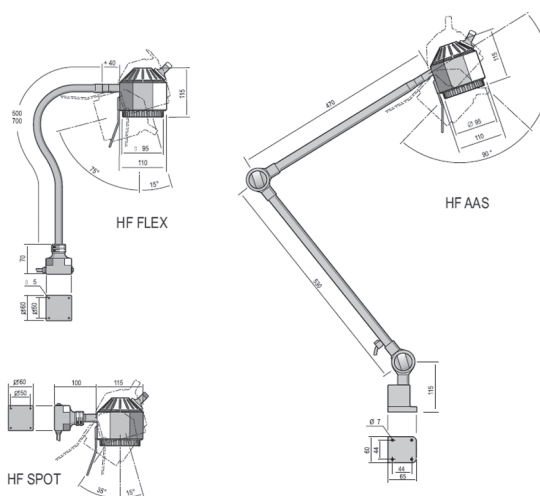

Светильник легко адаптировать к условиям эксплуатации:

- выбор длины гибкого кронштейна HF FLEX - 500 или 700 мм;
- версия на жестком кронштейне HF AAS с шарнирными соединениями с длиной выноса до 1250 мм;
- установка головы с одним или двумя шарнирными соединениями JOINT HEAD для дополнительного диапазона поворота;
- версия с IP65;
- версия бра HF SPOT при ограничении монтажного пространства.

Предназначен для морских судов всех типов, рабочих и технических помещений, станков.

Материал:

корпус - износостойкий термопластичный полиуретан, черный, длина 500мм, основание - поликарбонат, голова - алюминий

Рабочее напряжение:

230V/12V (встроенный трансформатор), 12V-24V

Источник света:

галогенная лампа 50W или 75W с цоколем G4/12V-24V

Степень защиты:

IP20/IP65

Монтаж:

накладной, 4 монтажных отверстия, Ø 5 мм

Подключение:

1 боковой кабельный ввод, кабель 2 м

Дополнительно:

кронштейн 700мм; HF SPOT- бра; HF AAS – шарнирный кронштейн (1000 и 1250мм); цвет корпуса - белый; варианты монтажа

HF FLEX

HF AAS

HF SPOT

HF FLEX